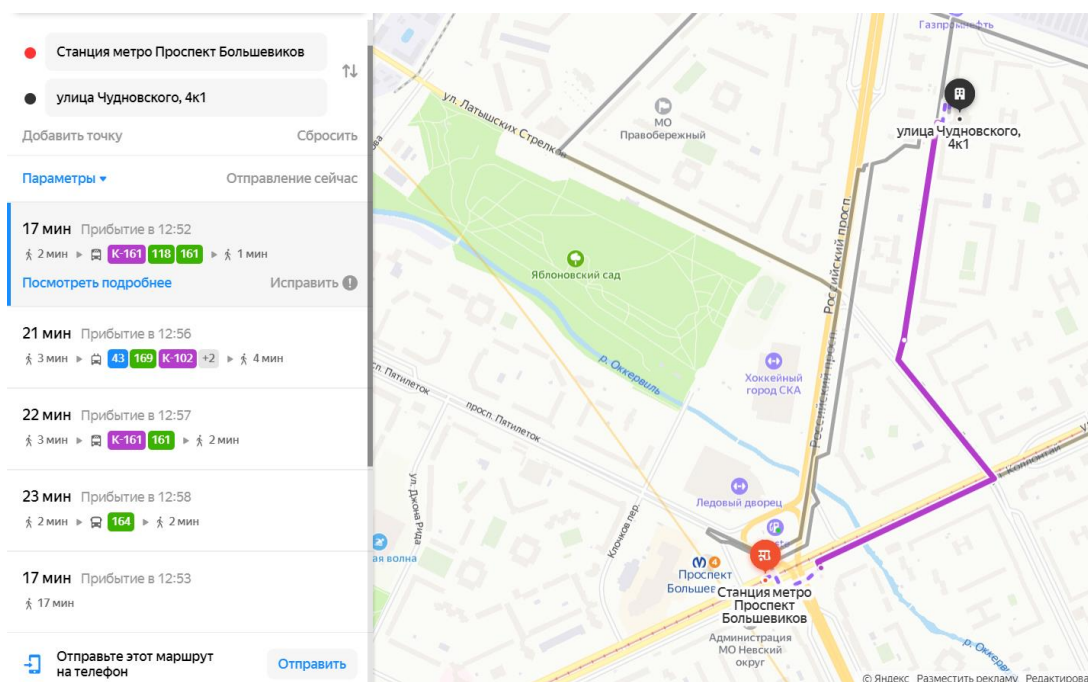

## Маршрут движения от станции метро «проспект Большевиков»

**Путь движения:** Выйдя из метро, повернуть налево, перейти через нерегулируемый пешеходный переход, двигаться прямо до перекрестка. На перекрестке перейти по регулируемому пешеходному переходу через улицу Коллонтай, повернуть направо и перейти через проспект Большевиков до остановки «станция метро Проспект Большевиков».

До Центра реабилитации ходят автобусы № 161, № 118 и К-161, проезд до остановки «улица Чудновского, дом б».

## Маршрут движения от ближайшей остановки общественного транспорта

От остановки «улица Чудновского дом б» выйдя из автобуса № 161, 118 повернуть налево, пройти вдоль улицы Чудновского до въезда во двор, далее повернуть направо, пройти через калитку до входа в здание Центра.