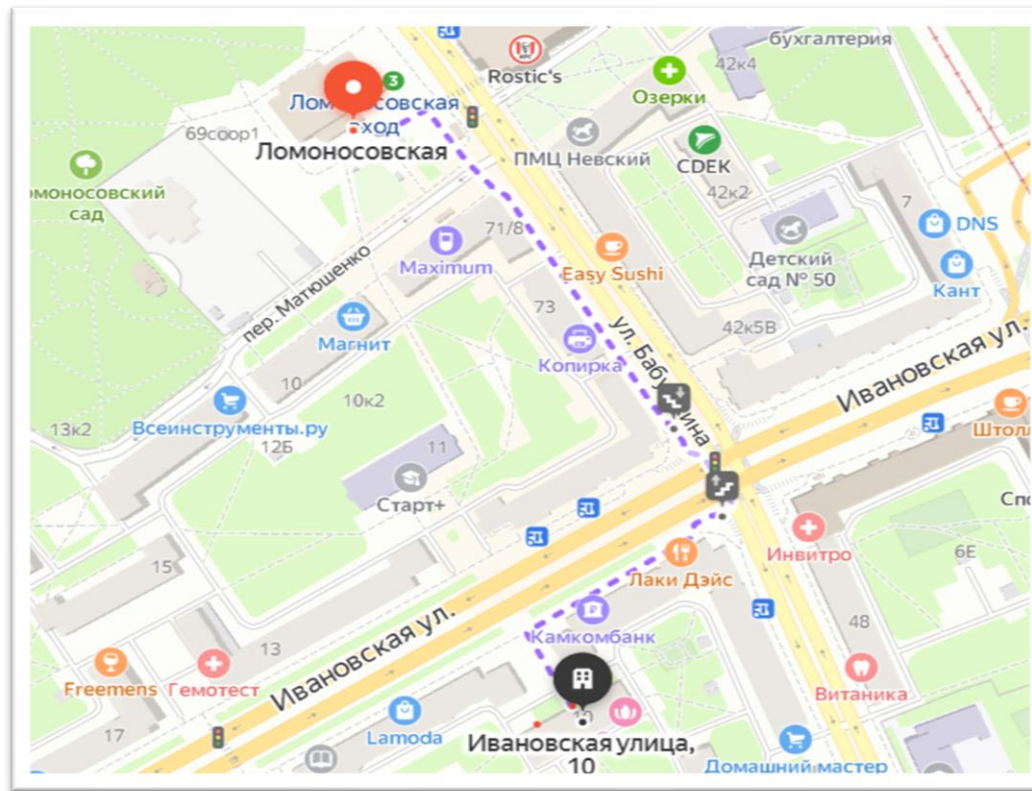

Ближайшая станция метро «Ломоносовская». Выйти из метро повернуть направо пройти 200 метров до подземного пешеходного перехода спустится по лестнице пройти еще 20 метров, повернуть направо подняться по лестнице пройти 100 метров и повернуть налево. Время в пути 5 минут.

От остановки Ивановская улица/улица Бабушкина автобусы №12, 56..., выйти пройти 20 метров до подземного пешеходного перекрестка спустится по лестнице в подземный переход, выйти в направлении ул. Ивановская. Время в пути 3 минут. Всего 250 метров.