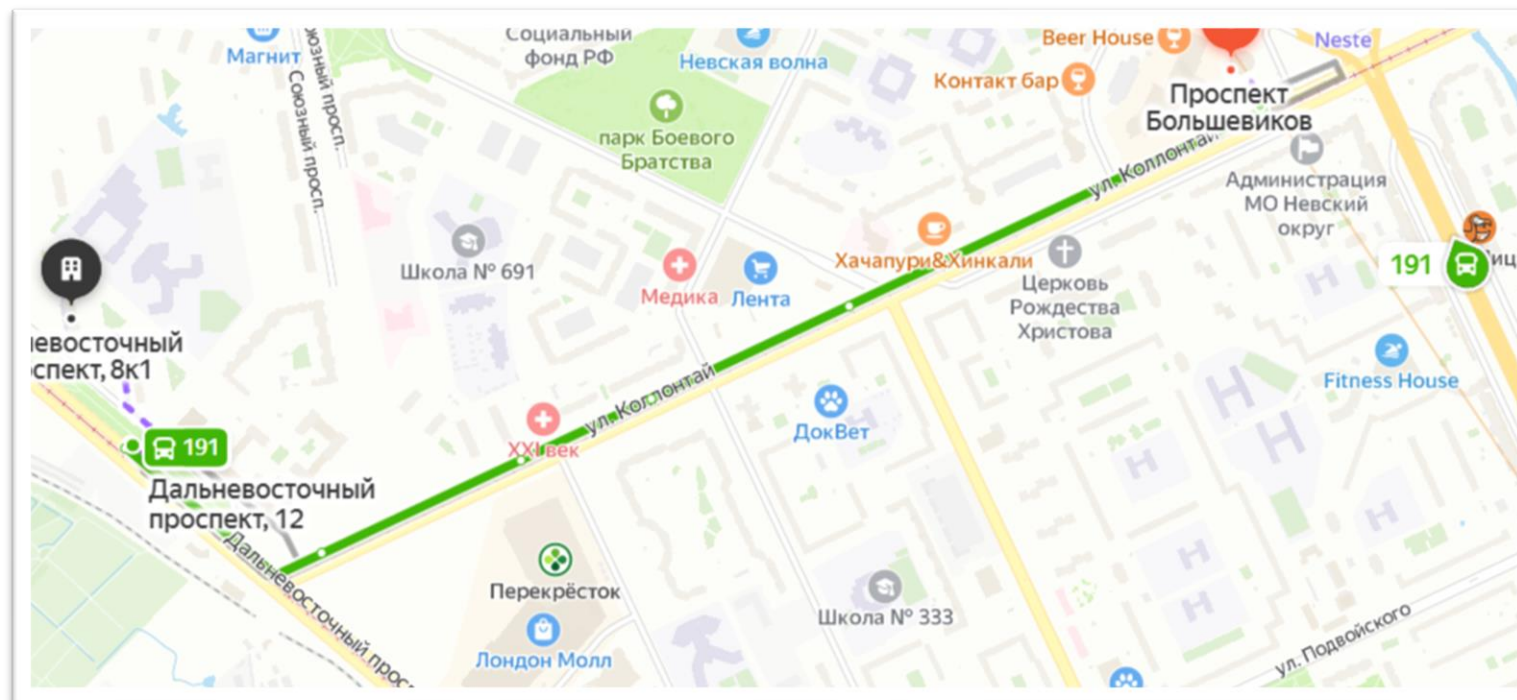

Ближайшая станция- метро проспект Большевиков. Выйти из метро пройти 38 метров по тротуарной плитке до остановки «станция метро проспект Большевиков»/ул. Коллонтай. Автобус 191, троллейбус 33. Проехать до остановки «ул. Еремеева». От остановки пройти по тротуару 300 метров. Время в пути 3 мин.

Остановка «ул. Еремеева» трамваи № 10, 23, 39, 65. От остановки пройти наземный переход, оборудованный светофором до Центра 300 метров. Время в пути 4 мин.